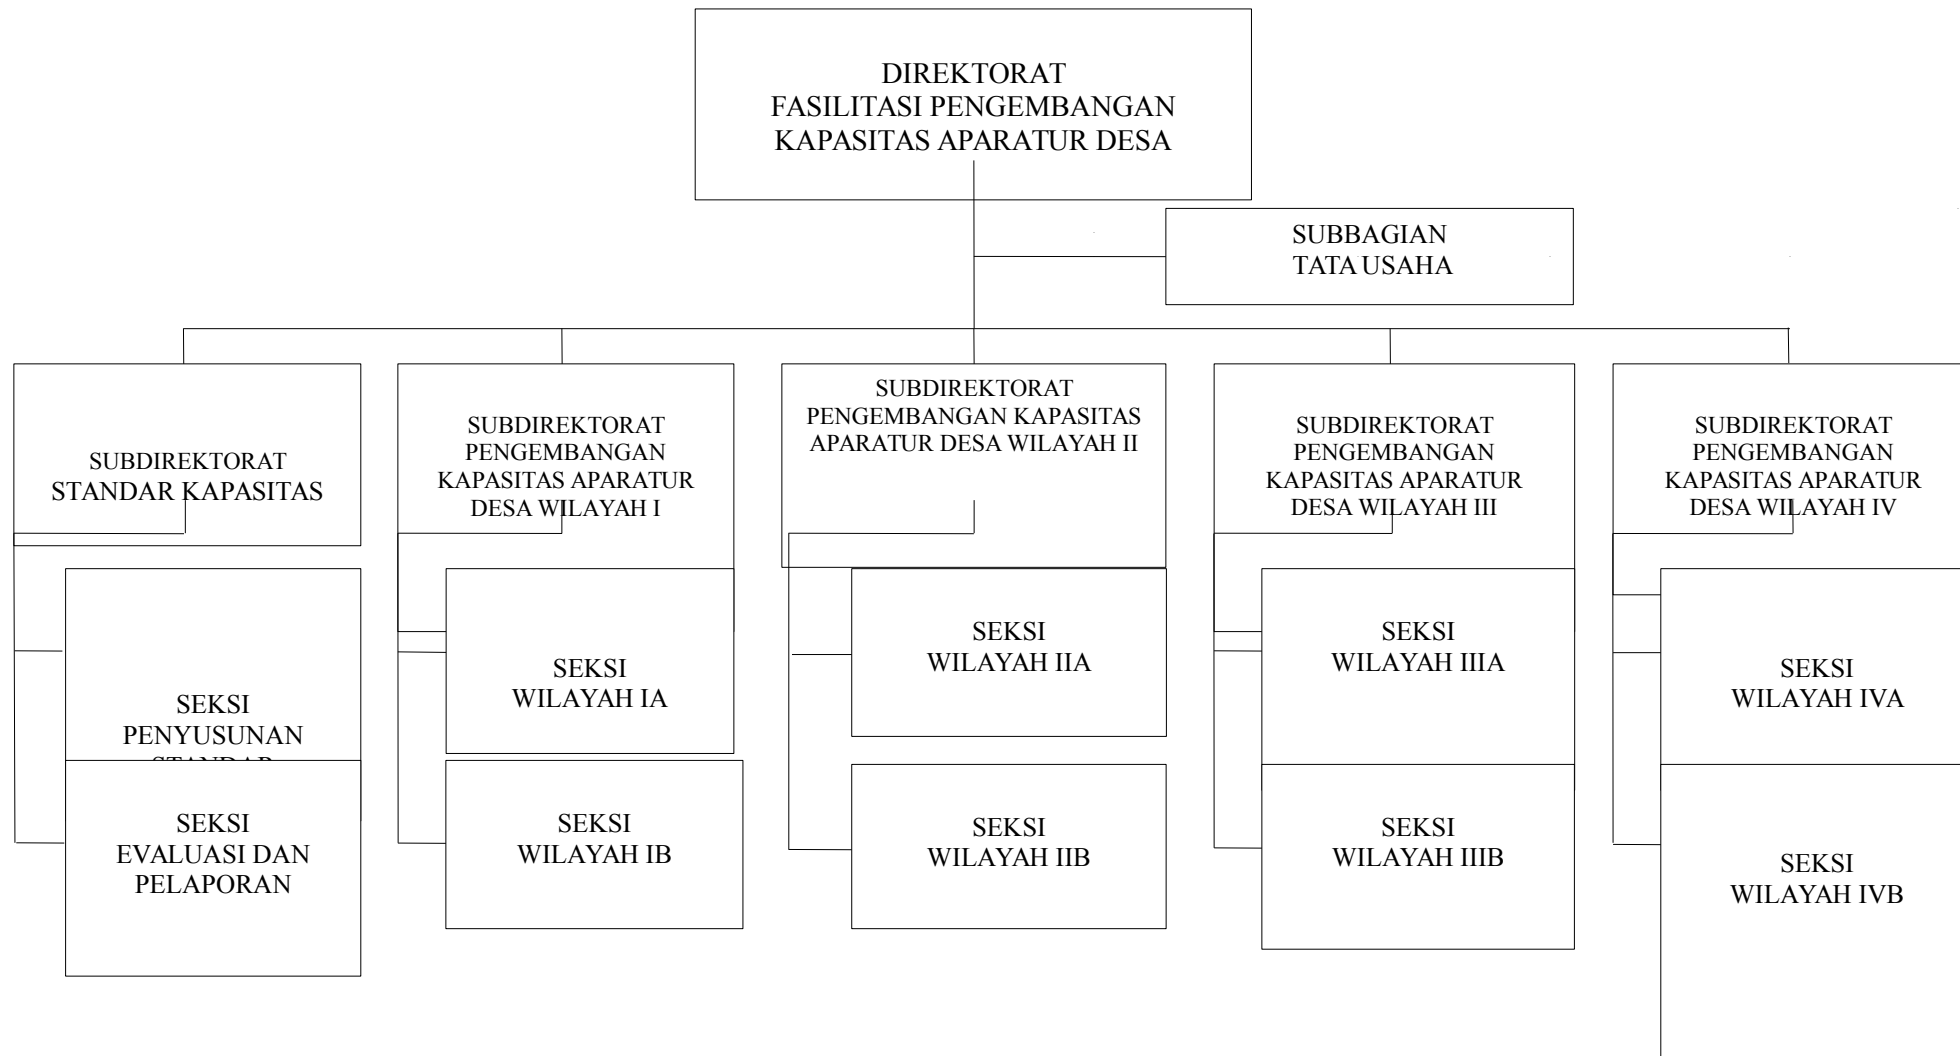

G.1. BAGAN STRUKTUR ORGANISASI SEKRETARIAT DIREKTORAT JENDERAL BINA PEMERINTAHAN DESA

G.2. BAGAN STRUKTUR ORGANISASI DIREKTORAT PENATAAN DAN ADMINISTRASI PEMERINTAHAN DESA

G.3. BAGAN STRUKTUR ORGANISASI DIREKTORAT FASILITASI PENGEMBANGAN KAPASITAS APARATUR DESA

G.4. BAGAN STRUKTUR ORGANISASI DIREKTORAT FASILITASI KEUANGAN DAN ASET PEMERINTAHAN DESA

G.5. BAGAN STRUKTUR ORGANISASI DIREKTORAT KELEMBAGAAN DAN KERJA SAMA DESA

G.6. BAGAN STRUKTUR ORGANISASI DIREKTORAT EVALUASI PERKEMBANGAN DESA