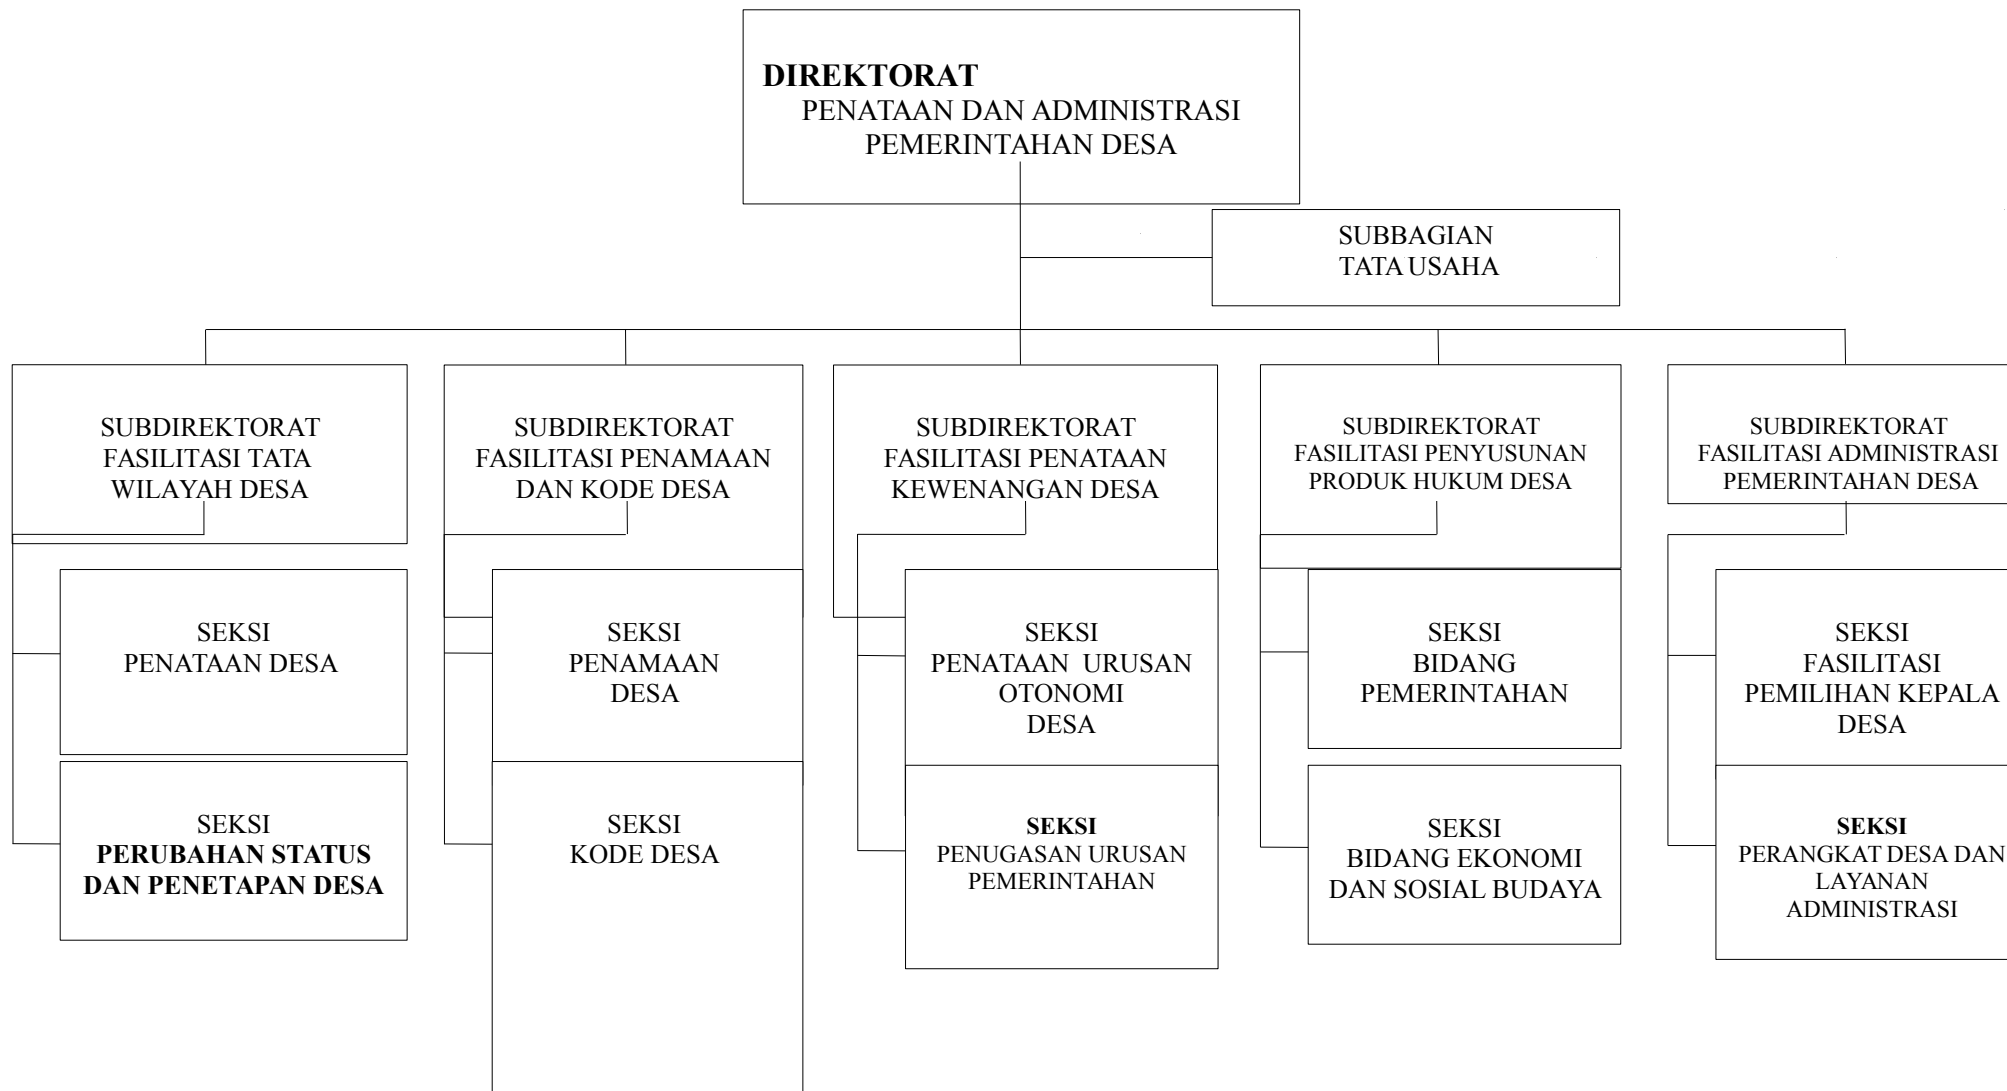

G.1. BAGAN STRUKTUR ORGANISASI SEKRETARIAT DIREKTORAT JENDERAL BINA PEMERINTAHAN DESA

G.2. BAGAN STRUKTUR ORGANISASI DIREKTORAT PENATAAN DAN ADMINISTRASI PEMERINTAHAN DESA

G.3. BAGAN STRUKTUR ORGANISASI DIREKTORAT FASILITASI PENGEMBANGAN KAPASITAS APARATUR DESA

G.4. BAGAN STRUKTUR ORGANISASI DIREKTORAT FASILITASI KEUANGAN DAN ASET PEMERINTAHAN DESA

G.5. BAGAN STRUKTUR ORGANISASI DIREKTORAT KELEMBAGAAN DAN KERJA SAMA DESA

G.6. BAGAN STRUKTUR ORGANISASI DIREKTORAT EVALUASI PERKEMBANGAN DESA