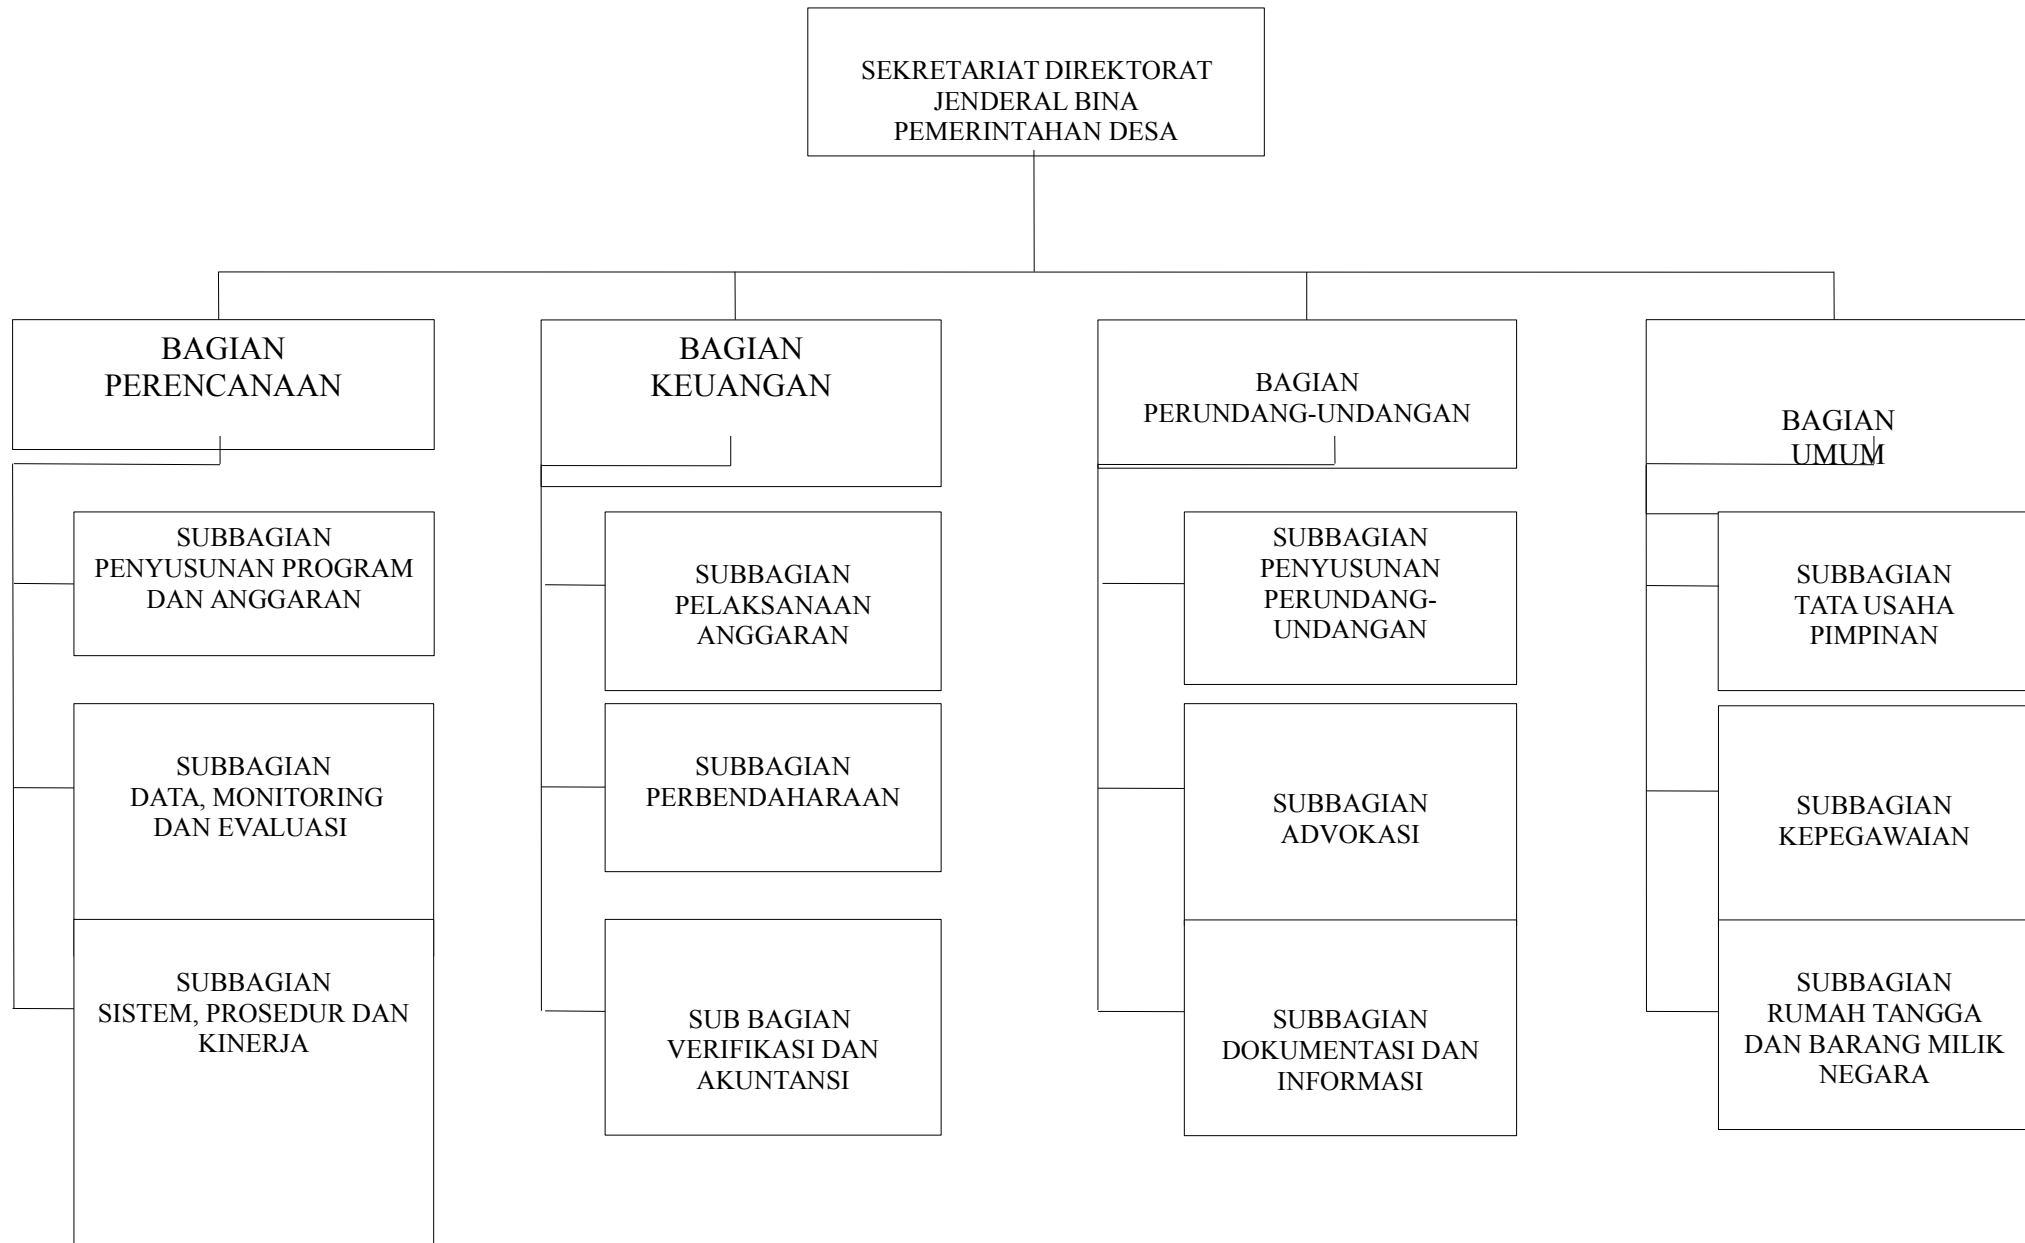

G.1. BAGAN STRUKTUR ORGANISASI SEKRETARIAT DIREKTORAT JENDERAL BINA PEMERINTAHAN DESA

G.2. BAGAN STRUKTUR ORGANISASI DIREKTORAT PENATAAN DAN ADMINISTRASI PEMERINTAHAN DESA

G.3. BAGAN STRUKTUR ORGANISASI DIREKTORAT FASILITASI PENGEMBANGAN KAPASITAS APARATUR DESA

G.4. BAGAN STRUKTUR ORGANISASI DIREKTORAT FASILITASI KEUANGAN DAN ASET PEMERINTAHAN DESA

G.5. BAGAN STRUKTUR ORGANISASI DIREKTORAT KELEMBAGAAN DAN KERJA SAMA DESA

G.6. BAGAN STRUKTUR ORGANISASI DIREKTORAT EVALUASI PERKEMBANGAN DESA