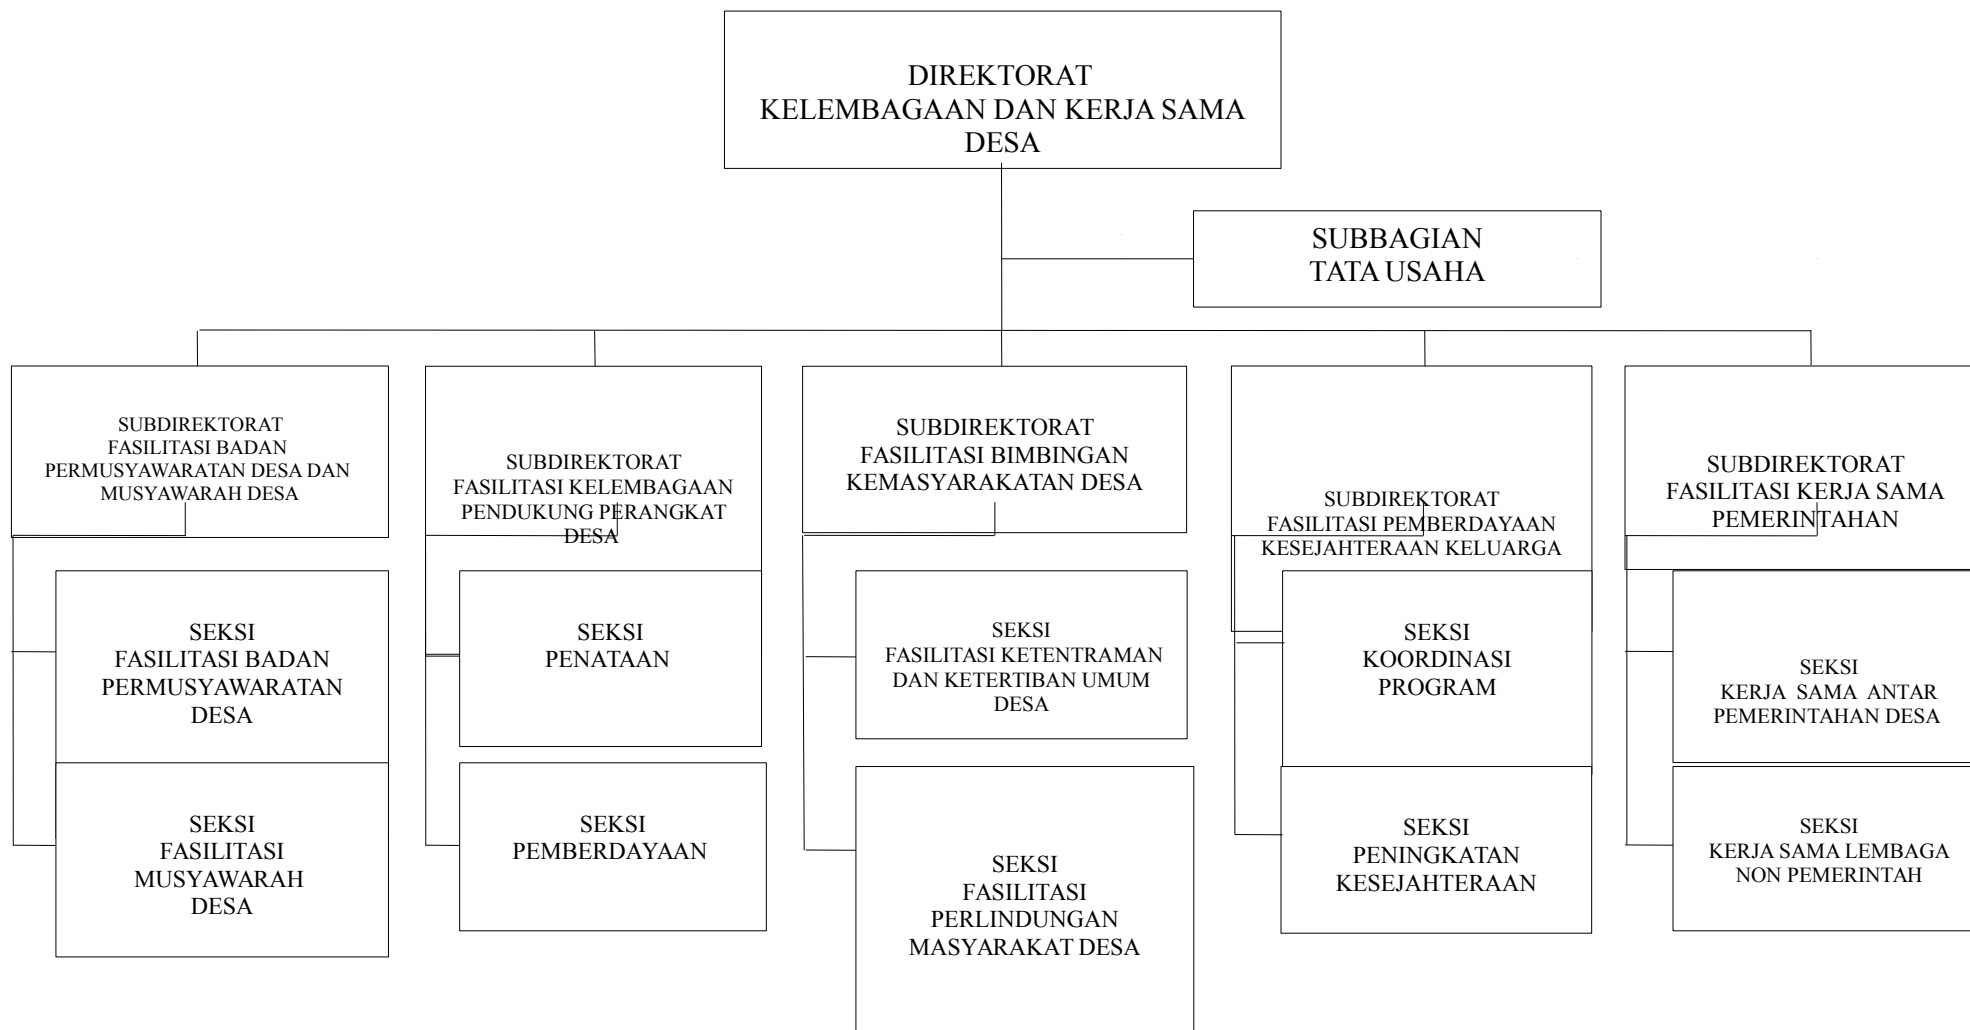

G.1. BAGAN STRUKTUR ORGANISASI SEKRETARIAT DIREKTORAT JENDERAL BINA PEMERINTAHAN DESA

G.2. BAGAN STRUKTUR ORGANISASI DIREKTORAT PENATAAN DAN ADMINISTRASI PEMERINTAHAN DESA

G.3. BAGAN STRUKTUR ORGANISASI DIREKTORAT FASILITASI PENGEMBANGAN KAPASITAS APARATUR DESA

G.4. BAGAN STRUKTUR ORGANISASI DIREKTORAT FASILITASI KEUANGAN DAN ASET PEMERINTAHAN DESA

G.5. BAGAN STRUKTUR ORGANISASI DIREKTORAT KELEMBAGAAN DAN KERJA SAMA DESA

G.6. BAGAN STRUKTUR ORGANISASI DIREKTORAT EVALUASI PERKEMBANGAN DESA