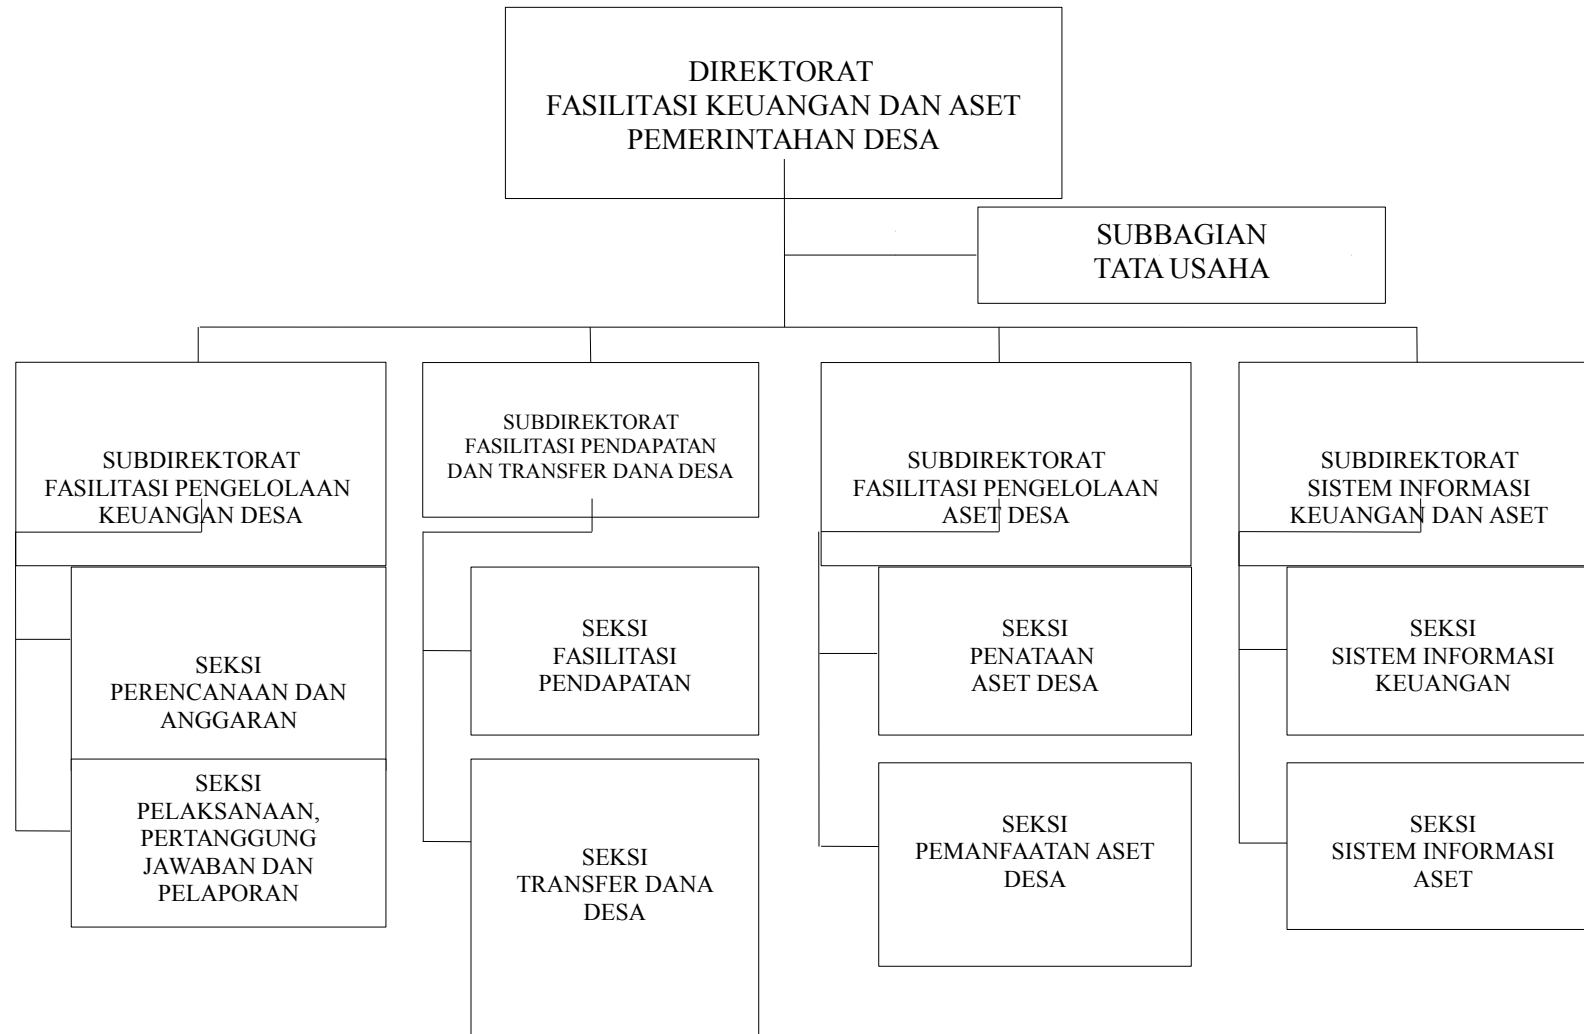

G.1. BAGAN STRUKTUR ORGANISASI SEKRETARIAT DIREKTORAT JENDERAL BINA PEMERINTAHAN DESA

G.2. BAGAN STRUKTUR ORGANISASI DIREKTORAT PENATAAN DAN ADMINISTRASI PEMERINTAHAN DESA

G.3. BAGAN STRUKTUR ORGANISASI DIREKTORAT FASILITASI PENGEMBANGAN KAPASITAS APARATUR DESA

G.4. BAGAN STRUKTUR ORGANISASI DIREKTORAT FASILITASI KEUANGAN DAN ASET PEMERINTAHAN DESA

G.5. BAGAN STRUKTUR ORGANISASI DIREKTORAT KELEMBAGAAN DAN KERJA SAMA DESA

G.6. BAGAN STRUKTUR ORGANISASI DIREKTORAT EVALUASI PERKEMBANGAN DESA